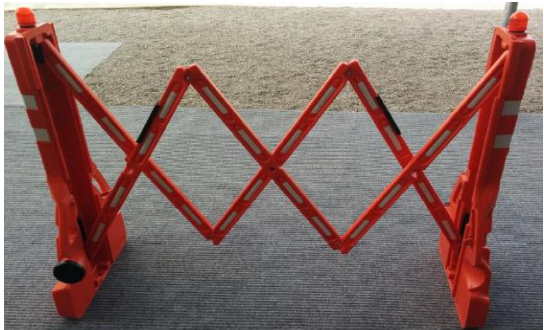

## HOJA TÉCNICA.- BARRERA EXPANDIBLE PORTÁTIL

### **BARRERA EXPANDIBLE PORTATIL**

Para delimitar zonas de seguridad y/o trabajo

Ideal para portar en vehículos o equipos pesados

Material PVC

Altura 1.07 cms. Ancho expandible hasta 2.35 mts.

Con lámpara roja en los extremos, intermitente, a pilas (no incluidas), 2 pilas AAA por lámpara, switch ON/OFF.

Color rojo con cintas blancas reflectivas

Colapsable, facil de portar "tipo maletin"

Puede rellenarse con agua o arena para mejor estabilidad

Peso 6.7 Kg

Procedencia China

**Representante Comercial:**

Carlos Villanueva Valladares